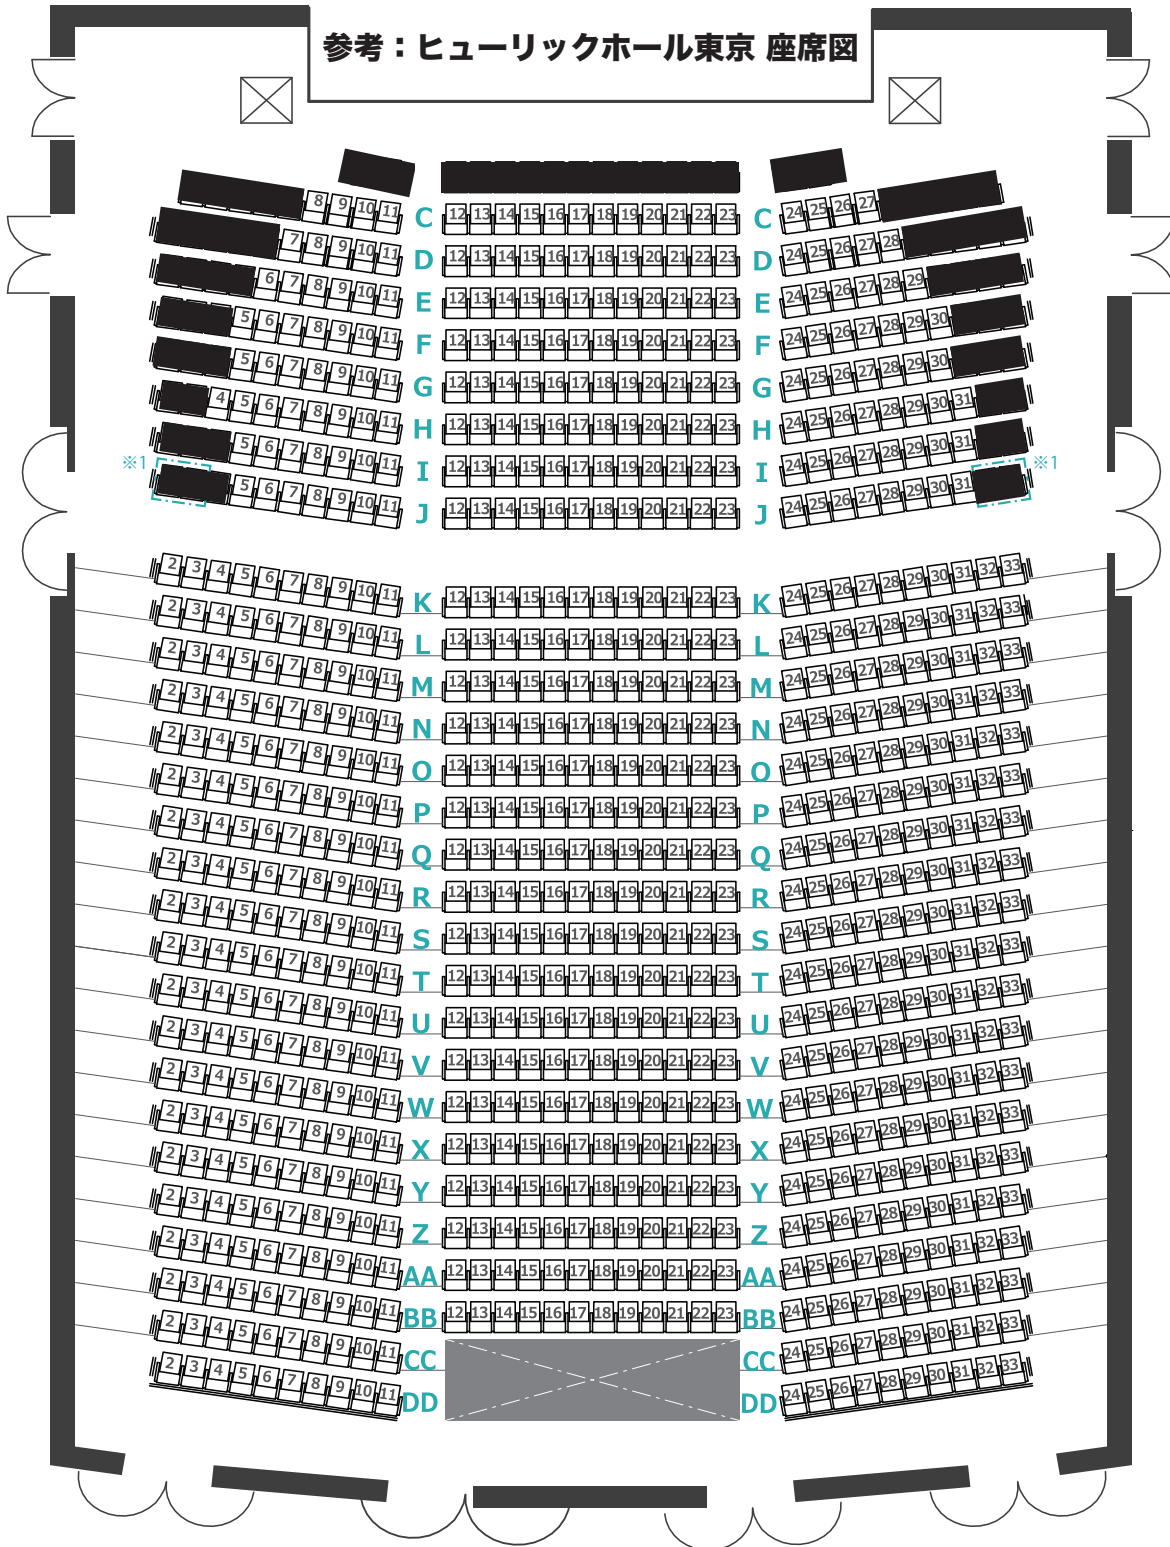

9/21(月・祝)マジカル・パンチライン 4th Anniversary Live MAGiCAL SUPERMARKET

～(マジ盛) 一日限りの全曲披露しちゃいます～ 振替公演 神田明神ホールご入場順

この度、会場を変更しての実施となりますので、振替公演「神田明神ホール」でのご入場順は、「ヒューリックホール東京」公演の指定席番号を基準としております。以下にご入場順を掲載しておりますので、ご確認ください。

参考：ヒューリックホール東京 座席図

当日ご案内順：C列→D列→E列→F列→G列→H列→I列→J列→K列→L列→M列→N列→O列→
P列→Q列→R列→S列→T列→U列→V列→W列→X列→Y列→Z列→AA列→
BB列→CC列→DD列 (ヒューリックホール東京の座席番号を基準としています。)

各アルファベット列内のご案内順 (例)：C列 8番→C列 27番 / K列 2番→K列 33番号

※大変恐縮ではございますが、列内のご案内は席番号が若い順とさせていただきますので、何卒ご理解の程、宜しくお願い致します。

※お手持ちのチケットがそのまま有効となりますので、無くさないようお持ちください。